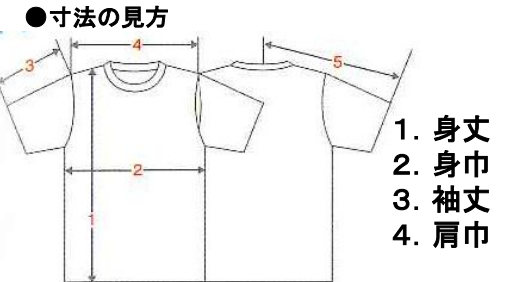

Tシャツ
1,300円
 色:全26色
 サイズ:120~3L

ポロシャツ
1,600円
 色:全19色
 サイズ:150~3L

ポタンダウン
1,800円
 色:全6色
 サイズ:SS~3L

★オプション①★
 【名入れ】
 左肩 8文字以内
 1箇所 400円

★オプション②★
 ~期間限定追加~
 【国体ホッケーロゴ】
 後首:600円

●サイズ

	身丈	身巾	肩巾	袖丈	目安(身長)
120	48	36	34	15	118cm
130	52	38	36	16	130cm
140	56	40	38	17	140cm
150	59	42	40	18	155cm
SS	62	44	42	19	161.5cm
S	65	47	44	20	167cm
M	68	50	46	21	170cm
L	71	53	48	22	176cm
LL	74	56	50	23	182cm
3L	77	60	53	25	182cm

※目安(身長)はあくまで参考値です。体型や年齢等で個人差があるため、実際のサイズとは異なる場合がございます。

●「刺しゅう」のオーダー

干しバア	いもジ
いもサク	いもマミ
かおりん	イモゾー
イモゾー 国体ホッケー ver	イモジロー