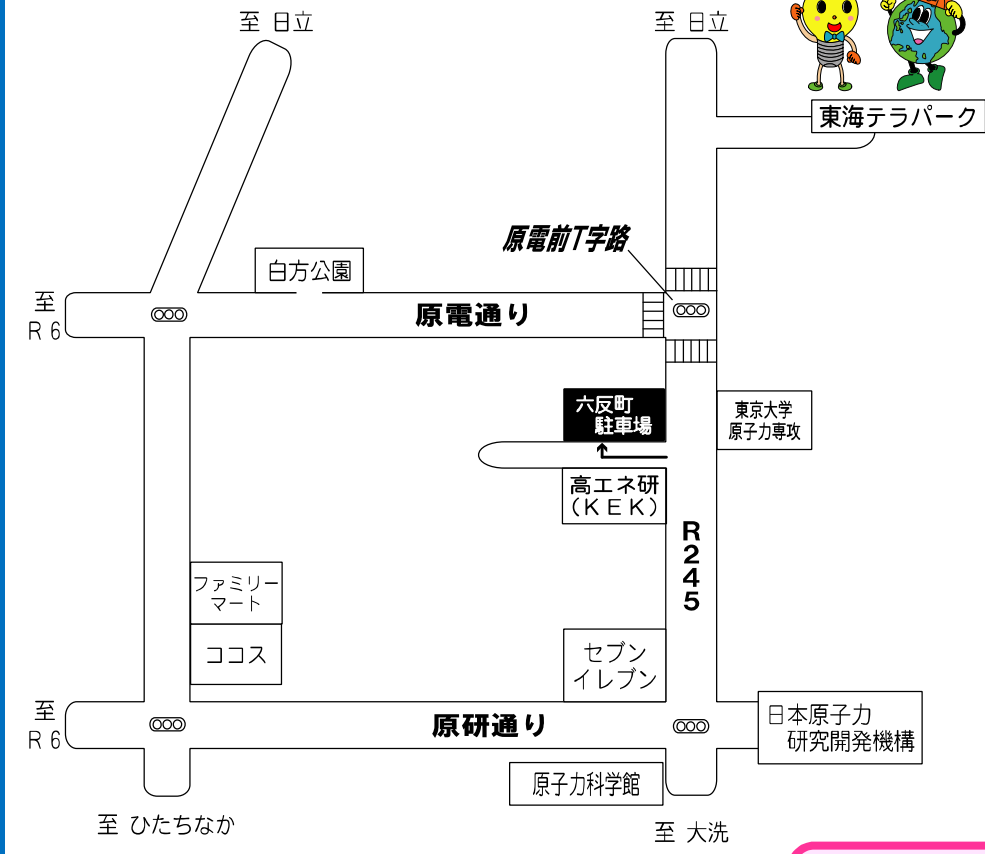

クイズ

9:00~16:00 (用紙配布は 15:30 まで)

◆ **自由参加**

◆ 対象：来館者全員

周辺地図と休館日のご案内

- ※ 当駐車場内での事故・盗難・トラブル等は一切責任を負いません。
 - ※ 警備強化のため、正門が閉じられております。正門前で立哨している警備員へお声掛け下さい。
 - ※ お車でご来館のお客様は、「六反町駐車場」からシャトルバスをご利用下さい。
- ※ 下記時刻表参照

休館日カレンダー

■ : 休館日

開館時間：9:00 ~ 16:30
 (7/21 は 9:00~16:00)
 入館料：無料
 休館日：毎週月曜日(祝日の場合は翌平日)
 および年末年始(12/29~1/3)
 ※休館日カレンダー参照
 所在地：〒319-1198
 茨城県那珂郡東海村白方 1-1

スマイル スタンプカード

- ◆ 期 間：7月14日(土) ~ 8月31日(金)
- ◆ 休館日：毎週月曜日(祝日の場合は翌平日)
- ◆ 対 象：小学生以下
- ◆ スタンプカードは、テラパークで配布
- ◆ スマイルフェア・サイエンスショー・バルーンショー当日はスタンプ2コをプレゼント！(7/21・8/4・8/18)

スタンプをあつめて
記念品をもらおう♪

8/4 (土) 善ちゃんの笑ってタメになるサイエンスショー

TVでおなじみのあの善ちゃんが今年もやってくる!!
親子で楽しめるサイエンスショー★

- ① 開場 10:40 / 開演 11:00
- ② 開場 13:40 / 開演 14:00

◆ 要整理券

当日①は9:00より、②は13:00より配布

- ◆ 定員：各回先着130名
- ◆ 各回40分程度の公演

※ 整理券の配布はご家族分のみとさせていただきます。
※ ①と②の両方にご参加いただくことはできません。

- 運行日① (通常)
- ★ 運行日② (7/21 スマイルフェア、8/4・18 ショー)
- 休館日

8/18 (土) 風船太郎のバルーンショー

風船太郎のどきどき! わくわく! ルンルン! バルーンショー!!
笑いとおどろきの絶えないショーをご覧ください★

- ① 開場 10:40 / 開演 11:00
- ② 開場 13:40 / 開演 14:00

◆ 要整理券

当日①は9:00より、②は13:00より配布