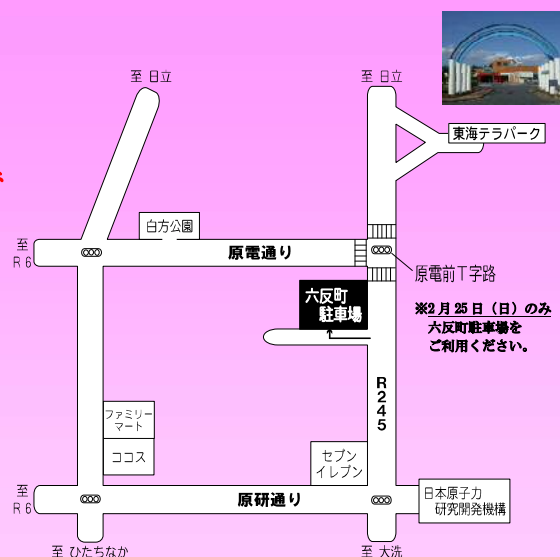

# つるし雛展

※写真は平成 28 年度開催の様子です。

●開催期間 平成 30 年 1 月 10 日(水) ~ 3 月 25 日(日)

※最終日は 13:00 まで

●開催場所 日本原子力発電(株)  
東海テラパーク内ギャラリー

●お問合せ ☎029-287-1252 (東海テラパーク)

●開館時間 9:00 ~ 16:30 ※2月25日(日)のみ 16時まで

●休館日 毎週月曜日(祝日の場合は翌平日)

および 年末年始(12/29~1/3)

◆期間中の休館日◆

1月	15(月)・22(月)・29(月)
2月	5(月)・13(火)・19(月)・26(月)
3月	5(月)・12(月)・19(月)

●入館料 無料

※2月25日(日)は当館でイベントを開催します。駐車場は六反町駐車場をご利用ください。当日のみシャトルバスを運行しております。(詳細はお問合せください)

※警備強化のため、正門が閉じられております。

当館へお立ち寄りの際は、正門前で立哨している警備員にお声かけ下さい。

げんでん東海テラパーク周辺地図

所在地 : 茨城県那珂郡東海村白方 1-1